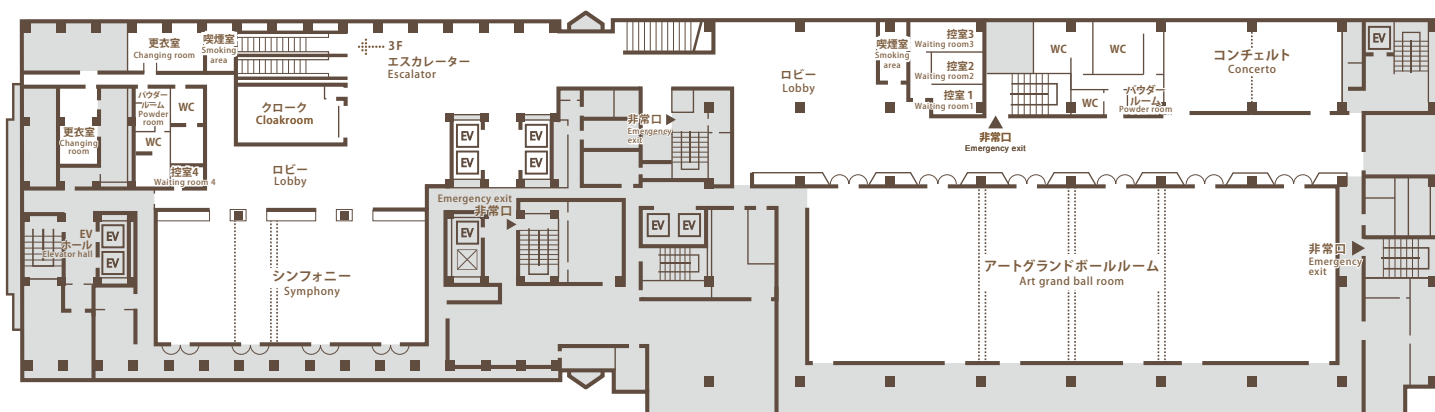

# フロアガイド Floor Guide

51F	スカイビュッフェ51	SKY BUFFET 51	
30F-50F 23F-25F	客室	Guest Rooms	
22F	宴会場 (スカイバンケット)	Sky Banquet Rooms	
20F	割烹みなと 鉄板焼RURI バーラウンジ TWENTY	Kappo MINATO Teppanyaki RURI BAR LOUNGE TWENTY	
4F-5F	宴会場 (バンケット)	Banquet Rooms	
3F	会議室 (コンファレンス)	Conference Rooms	
2F	エントランス (JR・大阪メトロ連絡通路) サラス カフェ&ブラスリー サラス パティスリー サラス デリカテッセン	Entrance SARAS CAFE & BRASSERIE SARAS PATISSERIE SARAS DELICATESSEN	JR・大阪メトロ連絡通路
1F	メインエントランス フロント・ロビー	Main Entrance Front, Lobby	
B1F	駐車場・コインランドリー	Parking, Landry	
B2F	駐車場	Parking	

1Fメインエントランス Main entrance  
23F-25F専用エレベーター 23F-25F Private elevator

1F

2F

店名	席数
SARAS CAFE & BRASSERIE	118
SARAS PATISSERIE	-
SARAS DELICATESSEN	-

5F

部屋名	分割	面積		天高 m	収容人数			
		㎡	坪		スクール	シアター	正餐	ビュッフェ
ハーモニー	全室	157	48	2.5	80	130	60	80
	1/2分割	79	24	2.5	40	60	30	40
ファンタジア	全室	85	26	2.5	30	80	30	40
プレリュード	全室	85	26	2.5	30	80	30	40
エチュード	全室	85	26	2.5	30	80	30	40

4F

部屋名	分割	面積		天高 m	収容人数			
		㎡	坪		スクール	シアター	正餐	ビュッフェ
アート グランド ボールルーム	全室	805	244	6	600	1300	500	1000
	1/2分割	402	122	6	250	600	220	300
	1/3分割	268	81	6	150	300	120	150
シンフォニー	全室	298	90	2.7	180	400	150	200
	3/5分割	160	50	2.7	100	200	80	100
	2/5分割	122	38	2.7	90	140	60	80
コンチエルト	2/3分割	210	64	2.7	130	280	100	150
	全室	147	45	2.5	80	130	60	80

3F

部屋名	分割	面積		天高 m	収容人数			
		㎡	坪		スクール	シアター	正餐	ビュッフェ
301	全室	149	45	2.8	74	156	—	—
302	全室	149	45	2.8	74	156	—	—
303	全室	149	45	2.8	74	156	—	—
301+302	2部屋結合	298	90	2.8	148	312	—	—
304	全室	95	29	2.8	35	90	—	—
305	全室	36	11	2.7	12	20	—	—