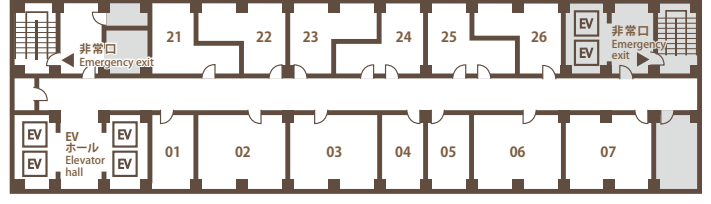

49F-50F Type

49F	● スカイフロアツイン:5室 Sky Floor Twin Room:5 Rooms	13室
	● スカイフロアトリプル:4室 Sky Floor Triple Room:4 Rooms	13 Rooms
	● スカイフロアデラックストリプル:4室 Sky Floor Deluxe Triple Room:4 Rooms	13 Rooms

50F	● スカイフロアツイン:3室 Sky Floor Twin Room:3 Rooms	13室
	● スカイフロアトリプル:6室 Sky Floor Triple Room:6 Rooms	13 Rooms
	● スカイフロアデラックストリプル:3室 Sky Floor Deluxe Triple Room:3 Rooms	13 Rooms
	● アクセシブル:1室 Accessible Room:1 Room	13 Rooms