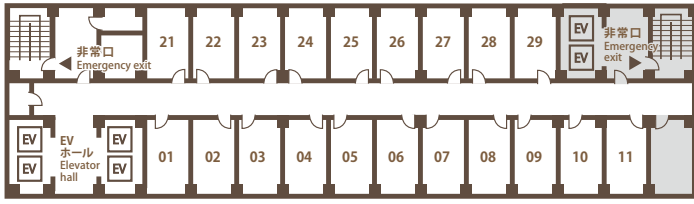

客室フロア Guest Room Floor

33F-48F Type

33F-38F	● クイーン:9室 Queen Room:9 Rooms	20室
40F-45F	● ツイン:11室 Twin Room:11 Rooms	20 Rooms

	● クイーン:9室 Queen Room:9 Rooms	14室
	● ツイン:1室 Twin Room:1 Rooms	14 Rooms

39F	● エグゼクティブフォースペイビュ:2室 Executive Fourth Room:2 Rooms	
	● エグゼクティブシックスペイビュ:2室 Executive Sixth Room:2 Rooms	

46F-48F	● スカイフロアツイン:11室 Sky Floor Twin Room:11 Rooms	20室
	● スカイフロアクイーン:9室 Sky Floor Queen Room:9 Rooms	20 Rooms