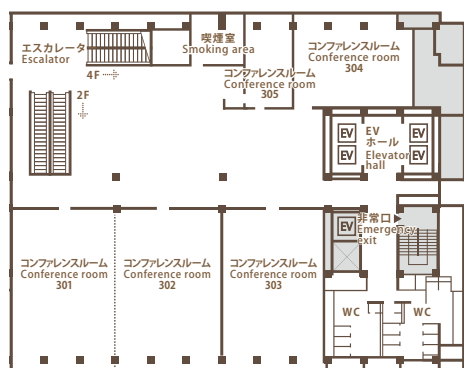

# フロアガイド Floor Guide

51F	スカイビュッフェ51	SKY BUFFET 51	
30F-50F 23F-25F	客室	Guest Rooms	
22F	宴会場 (スカイバンケット)	Sky Banquet Rooms	
20F	割烹みなと 鉄板焼RURI バーラウンジ TWENTY	Kappo MINATO Teppanyaki RURI BAR LOUNGE TWENTY	
4F-5F	宴会場 (バンケット)	Banquet Rooms	
3F	会議室 (コンファレンス)	Conference Rooms	
2F	エントランス (JR・大阪メトロ連絡通路) サラス カフェ&ブラスリー サラス パティスリー サラス デリカテッセン	Entrance SARAS CAFE & BRASSERIE SARAS PATISSERIE SARAS DELICATESSEN	JR・大阪メトロ連絡通路
1F	メインエントランス フロント・ロビー	Main Entrance Front, Lobby	
B1F	駐車場・コインランドリー	Parking, Landry	
B2F	駐車場	Parking	

1Fメインエントランス Main entrance  
23F-25F専用エレベーター 23F-25F Private elevator

1F

2F

店名	席数
SARAS CAFE & BRASSERIE	118
SARAS PATISSERIE	-
SARAS DELICATESSEN	-

5F

部屋名	分割	面積		天高 m	収容人数			
		㎡	坪		スクール	シアター	正餐	ビュッフェ
ハーモニー	全室	157	48	2.5	80	130	60	80
	1/2分割	79	24	2.5	40	60	30	40
ファンタジア	全室	85	26	2.5	30	80	30	40
プレリュード	全室	85	26	2.5	30	80	30	40
エチュード	全室	85	26	2.5	30	80	30	40

4F

部屋名	分割	面積		天高 m	収容人数			
		㎡	坪		スクール	シアター	正餐	ビュッフェ
アート グランド ボールルーム	全室	805	244	6	600	1300	500	1000
	1/2分割	402	122	6	250	600	220	300
	1/3分割	268	81	6	150	300	120	150
シンフォニー	全室	298	90	2.7	180	400	150	200
	3/5分割	160	50	2.7	100	200	80	100
	2/5分割	122	38	2.7	90	140	60	80
コンチエルト	2/3分割	210	64	2.7	130	280	100	150
	全室	147	45	2.5	80	130	60	80

3F

部屋名	分割	面積		天高 m	収容人数			
		㎡	坪		スクール	シアター	正餐	ビュッフェ
301	全室	149	45	2.8	74	156	—	—
302	全室	149	45	2.8	74	156	—	—
303	全室	149	45	2.8	74	156	—	—
301+302	2部屋結合	298	90	2.8	148	312	—	—
304	全室	95	29	2.8	35	90	—	—
305	全室	36	11	2.7	12	20	—	—