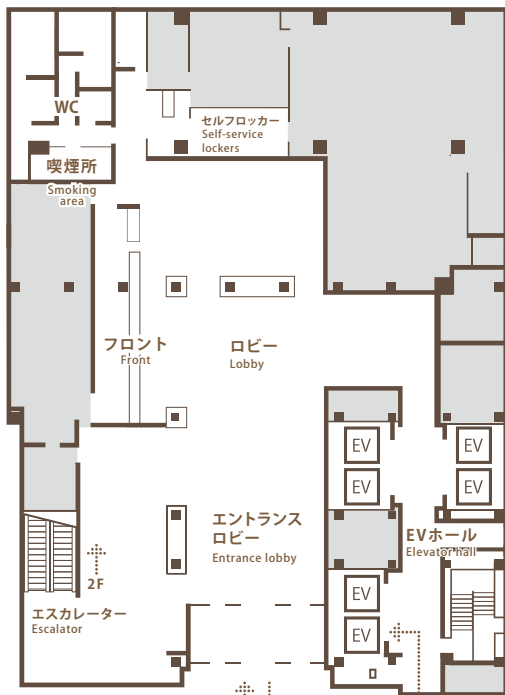

# ART HOTEL

OSAKA BAY TOWER

アートホテル大阪ベイトワー

## 設備・サービス Facilities & services

◆チェックイン 15:00 / チェックアウト 11:00  
Check in 3:00pm Check out 11:00am

◆総客室数:458室(全室禁煙)  
Total number of guest rooms : 454 rooms (all non-smoking)

◆駐車場:800台(有料)  
Parking available.

# フロアガイド Floor Guide

51F	スカイビュッフェ51	SKY BUFFET 51	
30F-50F 23F-25F	客室	Guest Rooms	
22F	宴会場 (スカイバンケット)	Sky Banquet Rooms	
20F	割烹みなと 鉄板焼RURI バーラウンジ TWENTY	Kappo MINATO Teppanyaki RURI BAR LOUNGE TWENTY	
4F-5F	宴会場 (バンケット)	Banquet Rooms	
3F	会議室 (コンファレンス)	Conference Rooms	
2F	エントランス (JR・大阪メトロ連絡通路) サラス カフェ&ブラスリー サラス パティスリー サラス デリカテッセン	Entrance SARAS CAFE & BRASSERIE SARAS PATISSERIE SARAS DELICATESSEN	JR・大阪メトロ連絡通路
1F	メインエントランス フロント・ロビー	Main Entrance Front, Lobby	
B1F	駐車場・コインランドリー	Parking, Landry	
B2F	駐車場	Parking	

1Fメインエントランス Main entrance  
23F-25F専用エレベーター 23F-25F Private elevator

1F

2F

店名	席数
SARAS CAFE & BRASSERIE	118
SARAS PATISSERIE	-
SARAS DELICATESSEN	-

5F

部屋名	分割	面積		天高 m	収容人数			
		㎡	坪		スクール	シアター	正餐	ビュッフェ
ハーモニー	全室	157	48	2.5	80	130	60	80
	1/2分割	79	24	2.5	40	60	30	40
ファンタジア	全室	85	26	2.5	30	80	30	40
プレリュード	全室	85	26	2.5	30	80	30	40
エチュード	全室	85	26	2.5	30	80	30	40