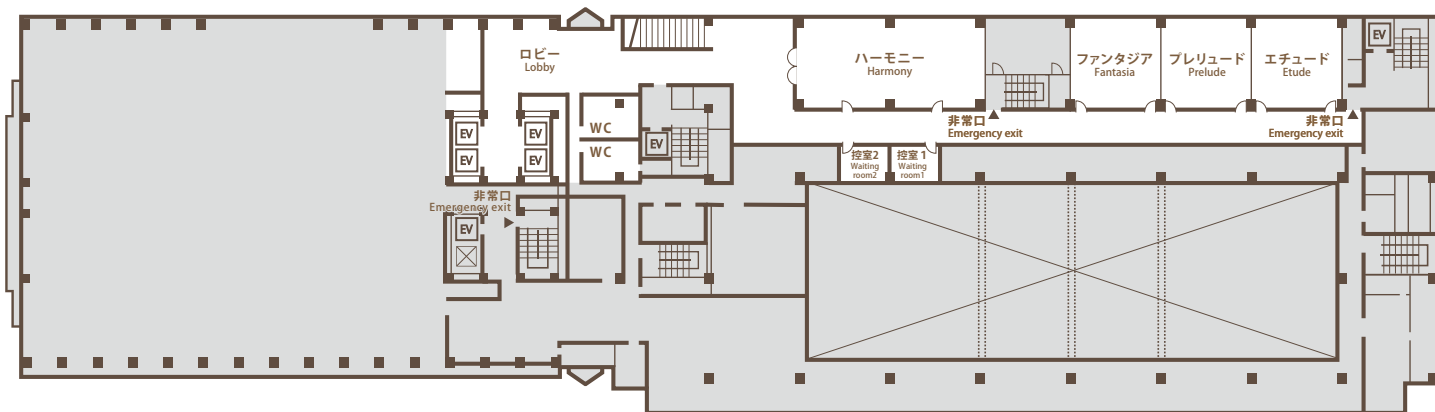

# フロアガイド Floor Guide

51F	スカイビュッフェ51	SKY BUFFET 51	
30F-50F 23F-25F	客室	Guest Rooms	
22F	宴会場 (スカイバンケット)	Sky Banquet Rooms	
20F	割烹みなと 鉄板焼RURI バーラウンジ TWENTY	Kappo MINATO Teppanyaki RURI BAR LOUNGE TWENTY	
4F-5F	宴会場 (バンケット)	Banquet Rooms	
3F	会議室 (コンファレンス)	Conference Rooms	
2F	エントランス (JR・大阪メトロ連絡通路) サラス カフェ&ブラスリー サラス パティスリー サラス デリカテッセン	Entrance SARAS CAFE & BRASSERIE SARAS PATISSERIE SARAS DELICATESSEN	JR・大阪メトロ連絡通路
1F	メインエントランス フロント・ロビー	Main Entrance Front, Lobby	
B1F	駐車場・コインランドリー	Parking, Landry	
B2F	駐車場	Parking	

1Fメインエントランス Main entrance  
23F-25F専用エレベーター 23F-25F Private elevator

1F

2F

店名	席数
SARAS CAFE & BRASSERIE	118
SARAS PATISSERIE	-
SARAS DELICATESSEN	-

5F

部屋名	分割	面積		天高 m	収容人数			
		㎡	坪		スクール	シアター	正餐	ビュッフェ
ハーモニー	全室	157	48	2.5	80	130	60	80
	1/2分割	79	24	2.5	40	60	30	40
ファンタジア	全室	85	26	2.5	30	80	30	40
プレリュード	全室	85	26	2.5	30	80	30	40
エチュード	全室	85	26	2.5	30	80	30	40