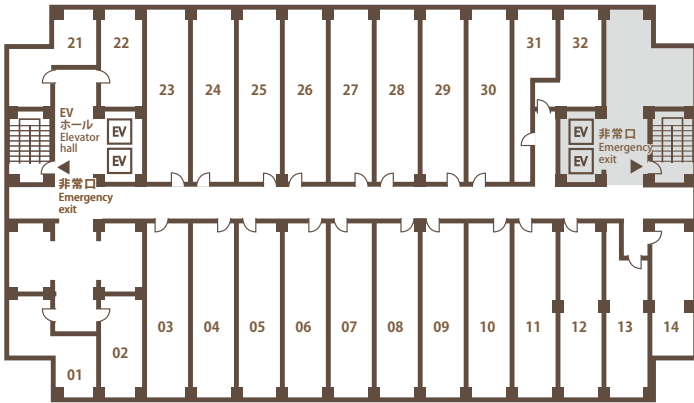

23F-25F Type

23F	● ツイン:7室 Twin Room:7 Rooms	26室
	● デラックストリプル:3室 Deluxe Triple Room:3 Rooms	26 Rooms
	● デラックスフォース:16室 Deluxe Fourth Room:16 Rooms	26 Rooms

24F	● クイーン:1室 Queen Room:1 Room	26室
	● ツイン:6室 Twin Room:6 Rooms	26 Rooms
	● デラックストリプル:19室 Deluxe Triple Room:19 Rooms	26 Rooms

25F	● クイーン:4室 Queen Room:4 Rooms	26室
	● ツイン:3室 Twin Room:3 Rooms	26 Rooms
	● マジカルトリプル:11室 Triple Room:11 Rooms	26 Rooms
	● キッズルーム:4室 Child-friendly Room:4 Rooms	26 Rooms
	● ファミリールーム:4室 Family Room:4 Rooms	26 Rooms