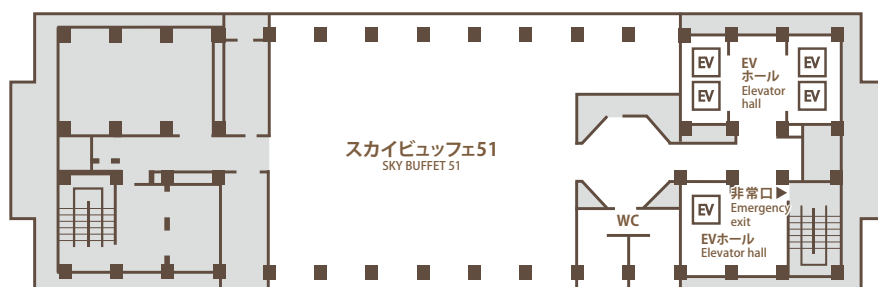

1Fメインエントランス Main entrance  
23F-25F専用エレベーター 23F-25F Private elevator

1F

2F

店名	席数
SARAS CAFE & BRASSERIE	118
SARAS PATISSERIE	-
SARAS DELICATESSEN	-

5F

部屋名	分割	面積		天高 m	収容人数			
		㎡	坪		スクール	シアター	正餐	ビュッフェ
ハーモニー	全室	157	48	2.5	80	130	60	80
	1/2分割	79	24	2.5	40	60	30	40
ファンタジア	全室	85	26	2.5	30	80	30	40
プレリュード	全室	85	26	2.5	30	80	30	40
エチュード	全室	85	26	2.5	30	80	30	40

4F

部屋名	分割	面積		天高 m	収容人数			
		㎡	坪		スクール	シアター	正餐	ビュッフェ
アート グランド ボールルーム	全室	805	244	6	600	1300	500	1000
	1/2分割	402	122	6	250	600	220	300
	1/3分割	268	81	6	150	300	120	150
シンフォニー	全室	298	90	2.7	180	400	150	200
	3/5分割	160	50	2.7	100	200	80	100
	2/5分割	122	38	2.7	90	140	60	80
コンチエルト	2/3分割	210	64	2.7	130	280	100	150
	全室	147	45	2.5	80	130	60	80

3F

部屋名	分割	面積		天高 m	収容人数			
		㎡	坪		スクール	シアター	正餐	ビュッフェ
301	全室	149	45	2.8	74	156	—	—
302	全室	149	45	2.8	74	156	—	—
303	全室	149	45	2.8	74	156	—	—
301+302	2部屋結合	298	90	2.8	148	312	—	—
304	全室	95	29	2.8	35	90	—	—
305	全室	36	11	2.7	12	20	—	—