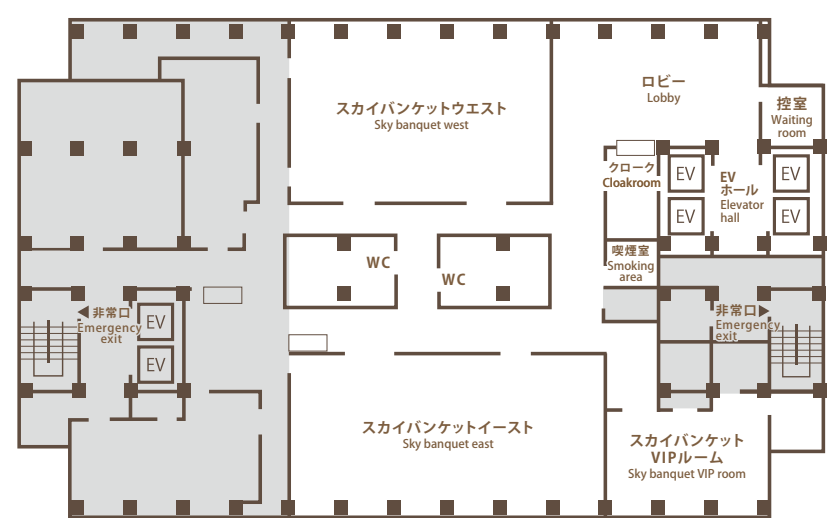

1Fメインエントランス Main entrance  
23F-25F専用エレベーター 23F-25F Private elevator

1F

2F

店名	席数
SARAS CAFE & BRASSERIE	118
SARAS PATISSERIE	-
SARAS DELICATESSEN	-

5F

部屋名	分割	面積		天高 m	収容人数			
		㎡	坪		スクール	シアター	正餐	ビュッフェ
ハーモニー	全室	157	48	2.5	80	130	60	80
	1/2分割	79	24	2.5	40	60	30	40
ファンタジア	全室	85	26	2.5	30	80	30	40
プレリュード	全室	85	26	2.5	30	80	30	40
エチュード	全室	85	26	2.5	30	80	30	40

4F

部屋名	分割	面積		天高 m	収容人数			
		㎡	坪		スクール	シアター	正餐	ビュッフェ
アート グランド ボールルーム	全室	805	244	6	600	1300	500	1000
	1/2分割	402	122	6	250	600	220	300
	1/3分割	268	81	6	150	300	120	150
シンフォニー	全室	298	90	2.7	180	400	150	200
	3/5分割	160	50	2.7	100	200	80	100
	2/5分割	122	38	2.7	90	140	60	80
コンチエルト	2/3分割	210	64	2.7	130	280	100	150
	全室	147	45	2.5	80	130	60	80

3F

部屋名	分割	面積		天高 m	収容人数			
		㎡	坪		スクール	シアター	正餐	ビュッフェ
301	全室	149	45	2.8	74	156	—	—
302	全室	149	45	2.8	74	156	—	—
303	全室	149	45	2.8	74	156	—	—
301+302	2部屋結合	298	90	2.8	148	312	—	—
304	全室	95	29	2.8	35	90	—	—
305	全室	36	11	2.7	12	20	—	—

**51F**

店名	席数
スカイビュッフェ51	150

**22F**

部屋名	分割	面積		天井高	収容人数			
		㎡	坪		スクール	シアター	正餐	ビュッフェ
スカイバンケットイースト	全室	200	61	2.7	130	250	80	120
	1/2分割	100	30	2.7	60	110	40	60
スカイバンケットウエスト	全室	175	53	2.7	100	200	70	100
	3/5分割	105	32	2.7	50	110	30	70
スカイバンケットVIPルーム	2/5分割	70	21	2.7	30	70	20	50
	全室	103	31	2.5	30	60	30	40