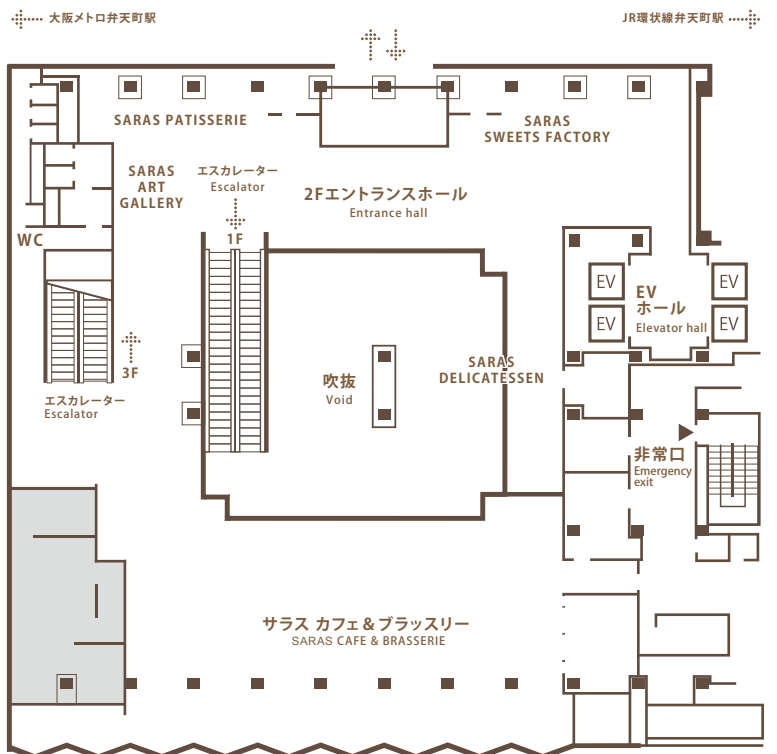

## 設備・サービス Facilities & services

◆チェックイン 15:00 / チェックアウト 11:00  
Check in 3:00pm Check out 11:00am

◆総客室数:458室(全室禁煙)  
Total number of guest rooms : 454 rooms (all non-smoking)

◆駐車場:800台(有料)  
Parking available.

# フロアガイド Floor Guide

51F	スカイビュッフェ51	SKY BUFFET 51	
30F-50F 23F-25F	客室	Guest Rooms	
22F	宴会場 (スカイバンケット)	Sky Banquet Rooms	
20F	割烹みなと 鉄板焼RURI バーラウンジ TWENTY	Kappo MINATO Teppanyaki RURI BAR LOUNGE TWENTY	
4F-5F	宴会場 (バンケット)	Banquet Rooms	
3F	会議室 (コンファレンス)	Conference Rooms	
2F	エントランス (JR・大阪メトロ連絡通路) サラス カフェ&ブラスリー サラス パティスリー サラス デリカテッセン	Entrance SARAS CAFE & BRASSERIE SARAS PATISSERIE SARAS DELICATESSEN	JR・大阪メトロ連絡通路
1F	メインエントランス フロント・ロビー	Main Entrance Front, Lobby	
B1F	駐車場・コインランドリー	Parking, Landry	
B2F	駐車場	Parking	

1Fメインエントランス Main entrance  
23F-25F専用エレベーター 23F-25F Private elevator

1F

2F

店名	席数
SARAS CAFE & BRASSERIE	118
SARAS PATISSERIE	-
SARAS DELICATESSEN	-

5F

部屋名	分割	面積		天高 m	収容人数			
		㎡	坪		スクール	シアター	正餐	ビュッフェ
ハーモニー	全室	157	48	2.5	80	130	60	80
	1/2分割	79	24	2.5	40	60	30	40
ファンタジア	全室	85	26	2.5	30	80	30	40
プレリュード	全室	85	26	2.5	30	80	30	40
エチュード	全室	85	26	2.5	30	80	30	40