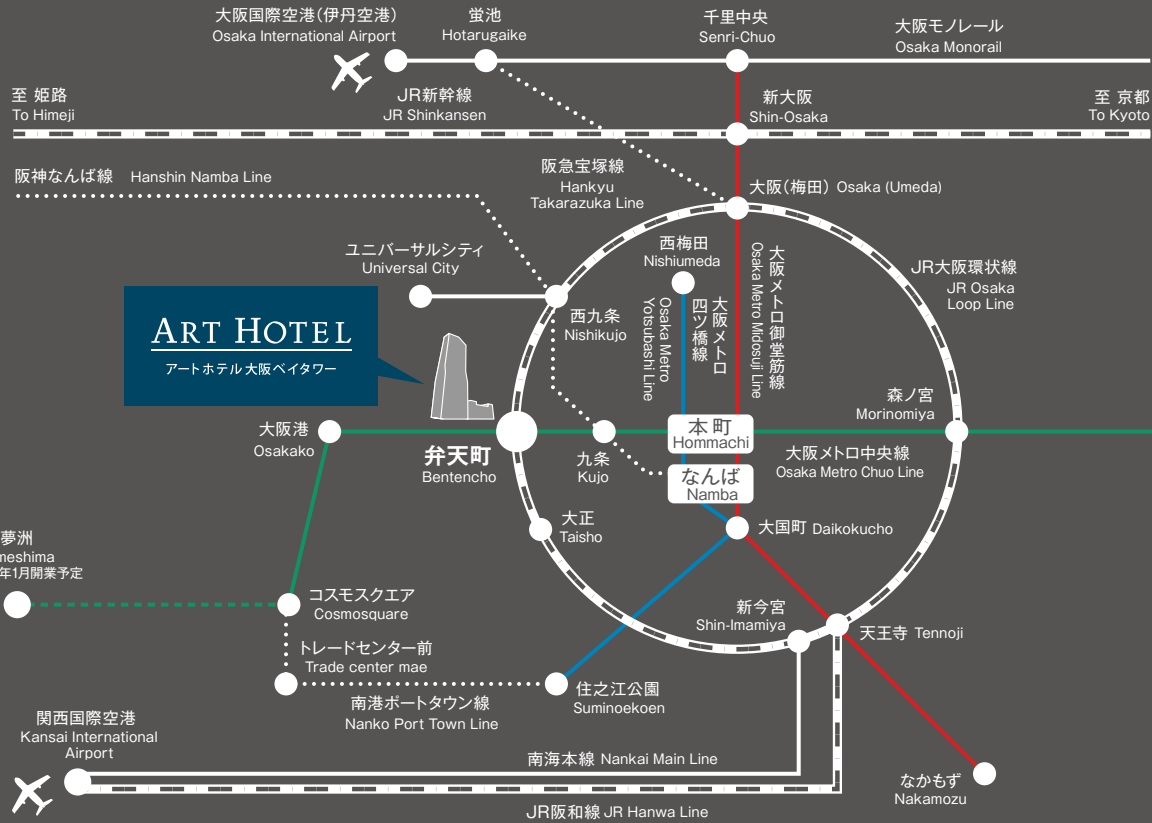

### ● 保健所 大阪市保健所 西部生活衛生監視事務所

〒552-8510 大阪市港区市岡1丁目15番25号 港区役所4F  
06-6576-9240

### ● 病院 大阪みなと中央病院

〒552-0003 大阪府大阪市港区磯路1-7-1  
06-6572-5721

交通のご案内 Access information

関西国際空港 (関西空港駅) Kansai International Airport	JR 関空快速 約60分 60 mins. by JR Kansai Airport Rapid Service	JR大阪駅 (急行大阪梅田駅) Osaka (Umeda) Sta.	JR大阪環状線(内回り) 約8分 8 mins. by JR Osaka Loop Line	JR 弁天町駅 JR Bentencho Sta.	アートホテル大阪ベイタワー ART HOTEL OSAKA BAY TOWER
	リムジンバス 約60分 60 mins. by Limousine Bus				
大阪国際空港 (大阪空港駅) Osaka International Airport	リムジンバス 約30分 30 mins. by Limousine Bus	JR 本町駅 (急行本町) Hommachi Sta.	大阪メトロ中央線約6分 6 mins. by Osaka Metro Chuo Line	JR 弁天町駅 Osaka Metro Bentencho Sta.	西改札「2A出口」より 徒歩1分 1 min. on foot
	大阪モノレール 約3分 3 mins. by Osaka Monorail				
新大阪駅 Shin-Osaka Sta.	JR京都線 約4分 4 mins. by JR Kyoto Line				
なんば駅 Namba Sta.	大阪メトロ御堂筋線 約4分 4 mins. by Osaka Metro Midosuji Line				

JR大阪環状線・大阪メトロ中央線「弁天町駅」より連絡通路直結  
Direct access from Bentencho Station on the JR Osaka Loop Line and the Osaka Metro Chuo Line.

周辺施設・観光スポット  
Nearby Attractions

- 【ユニバーサル・スタジオ・ジャパン】
- 【京セラドーム大阪】
- 【海遊館】
- 【通天閣】
- 【あべのハルカス】
- 【大阪城】
- 【Expo2025】

- ホテルより電車で 7分
- ホテルより電車で 3分
- ホテルより電車で 4分
- ホテルより電車で 8分
- ホテルより電車で10分
- ホテルより電車で18分
- ホテルより電車で12分

- UNIVERSAL STUDIOS JAPAN 7 minutes by train
- Kyocera Dome Osaka 3 minutes by train
- Osaka Aquarium Kaiyukan 4 minutes by train
- Tsutenkaku 8 minutes by train
- Abeno Harukas 10 minutes by train
- Osaka Castle 18 minutes by train
- Expo 2025 12 minutes by train