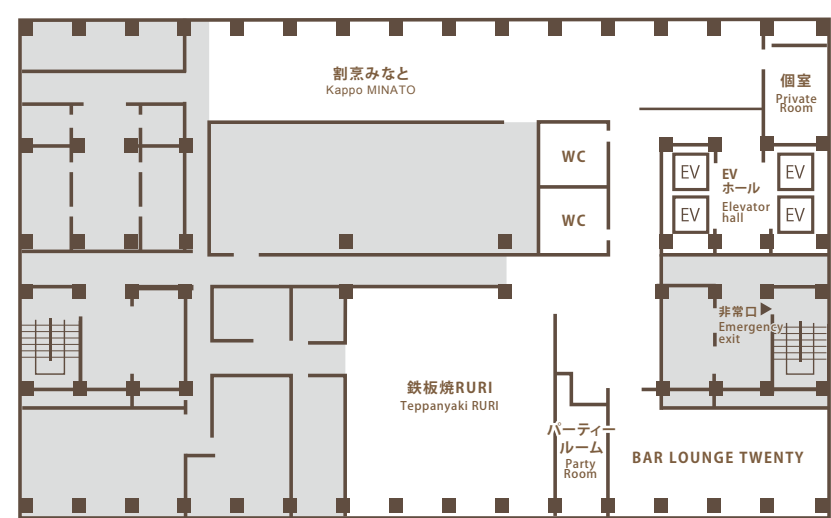

1Fメインエントランス Main entrance  
23F-25F専用エレベーター 23F-25F Private elevator

1F

2F

店名	席数
SARAS CAFE & BRASSERIE	118
SARAS PATISSERIE	-
SARAS DELICATESSEN	-

5F

部屋名	分割	面積		天高 m	収容人数			
		㎡	坪		スクール	シアター	正餐	ビュッフェ
ハーモニー	全室	157	48	2.5	80	130	60	80
	1/2分割	79	24	2.5	40	60	30	40
ファンタジア	全室	85	26	2.5	30	80	30	40
プレリュード	全室	85	26	2.5	30	80	30	40
エチュード	全室	85	26	2.5	30	80	30	40

4F

部屋名	分割	面積		天高 m	収容人数			
		㎡	坪		スクール	シアター	正餐	ビュッフェ
アート グランド ボールルーム	全室	805	244	6	600	1300	500	1000
	1/2分割	402	122	6	250	600	220	300
	1/3分割	268	81	6	150	300	120	150
シンフォニー	全室	298	90	2.7	180	400	150	200
	3/5分割	160	50	2.7	100	200	80	100
	2/5分割	122	38	2.7	90	140	60	80
コンチエルト	2/3分割	210	64	2.7	130	280	100	150
	全室	147	45	2.5	80	130	60	80

3F

部屋名	分割	面積		天高 m	収容人数			
		㎡	坪		スクール	シアター	正餐	ビュッフェ
301	全室	149	45	2.8	74	156	—	—
302	全室	149	45	2.8	74	156	—	—
303	全室	149	45	2.8	74	156	—	—
301+302	2部屋結合	298	90	2.8	148	312	—	—
304	全室	95	29	2.8	35	90	—	—
305	全室	36	11	2.7	12	20	—	—

**51F**

店名	席数
スカイビュッフェ51	150

**22F**

部屋名	分割	面積		天井高	収容人数			
		㎡	坪		スクール	シアター	正餐	ビュッフェ
スカイバンケットイースト	全室	200	61	2.7	130	250	80	120
	1/2分割	100	30	2.7	60	110	40	60
スカイバンケットウエスト	全室	175	53	2.7	100	200	70	100
	3/5分割	105	32	2.7	50	110	30	70
スカイバンケットVIPルーム	2/5分割	70	21	2.7	30	70	20	50
	全室	103	31	2.5	30	60	30	40